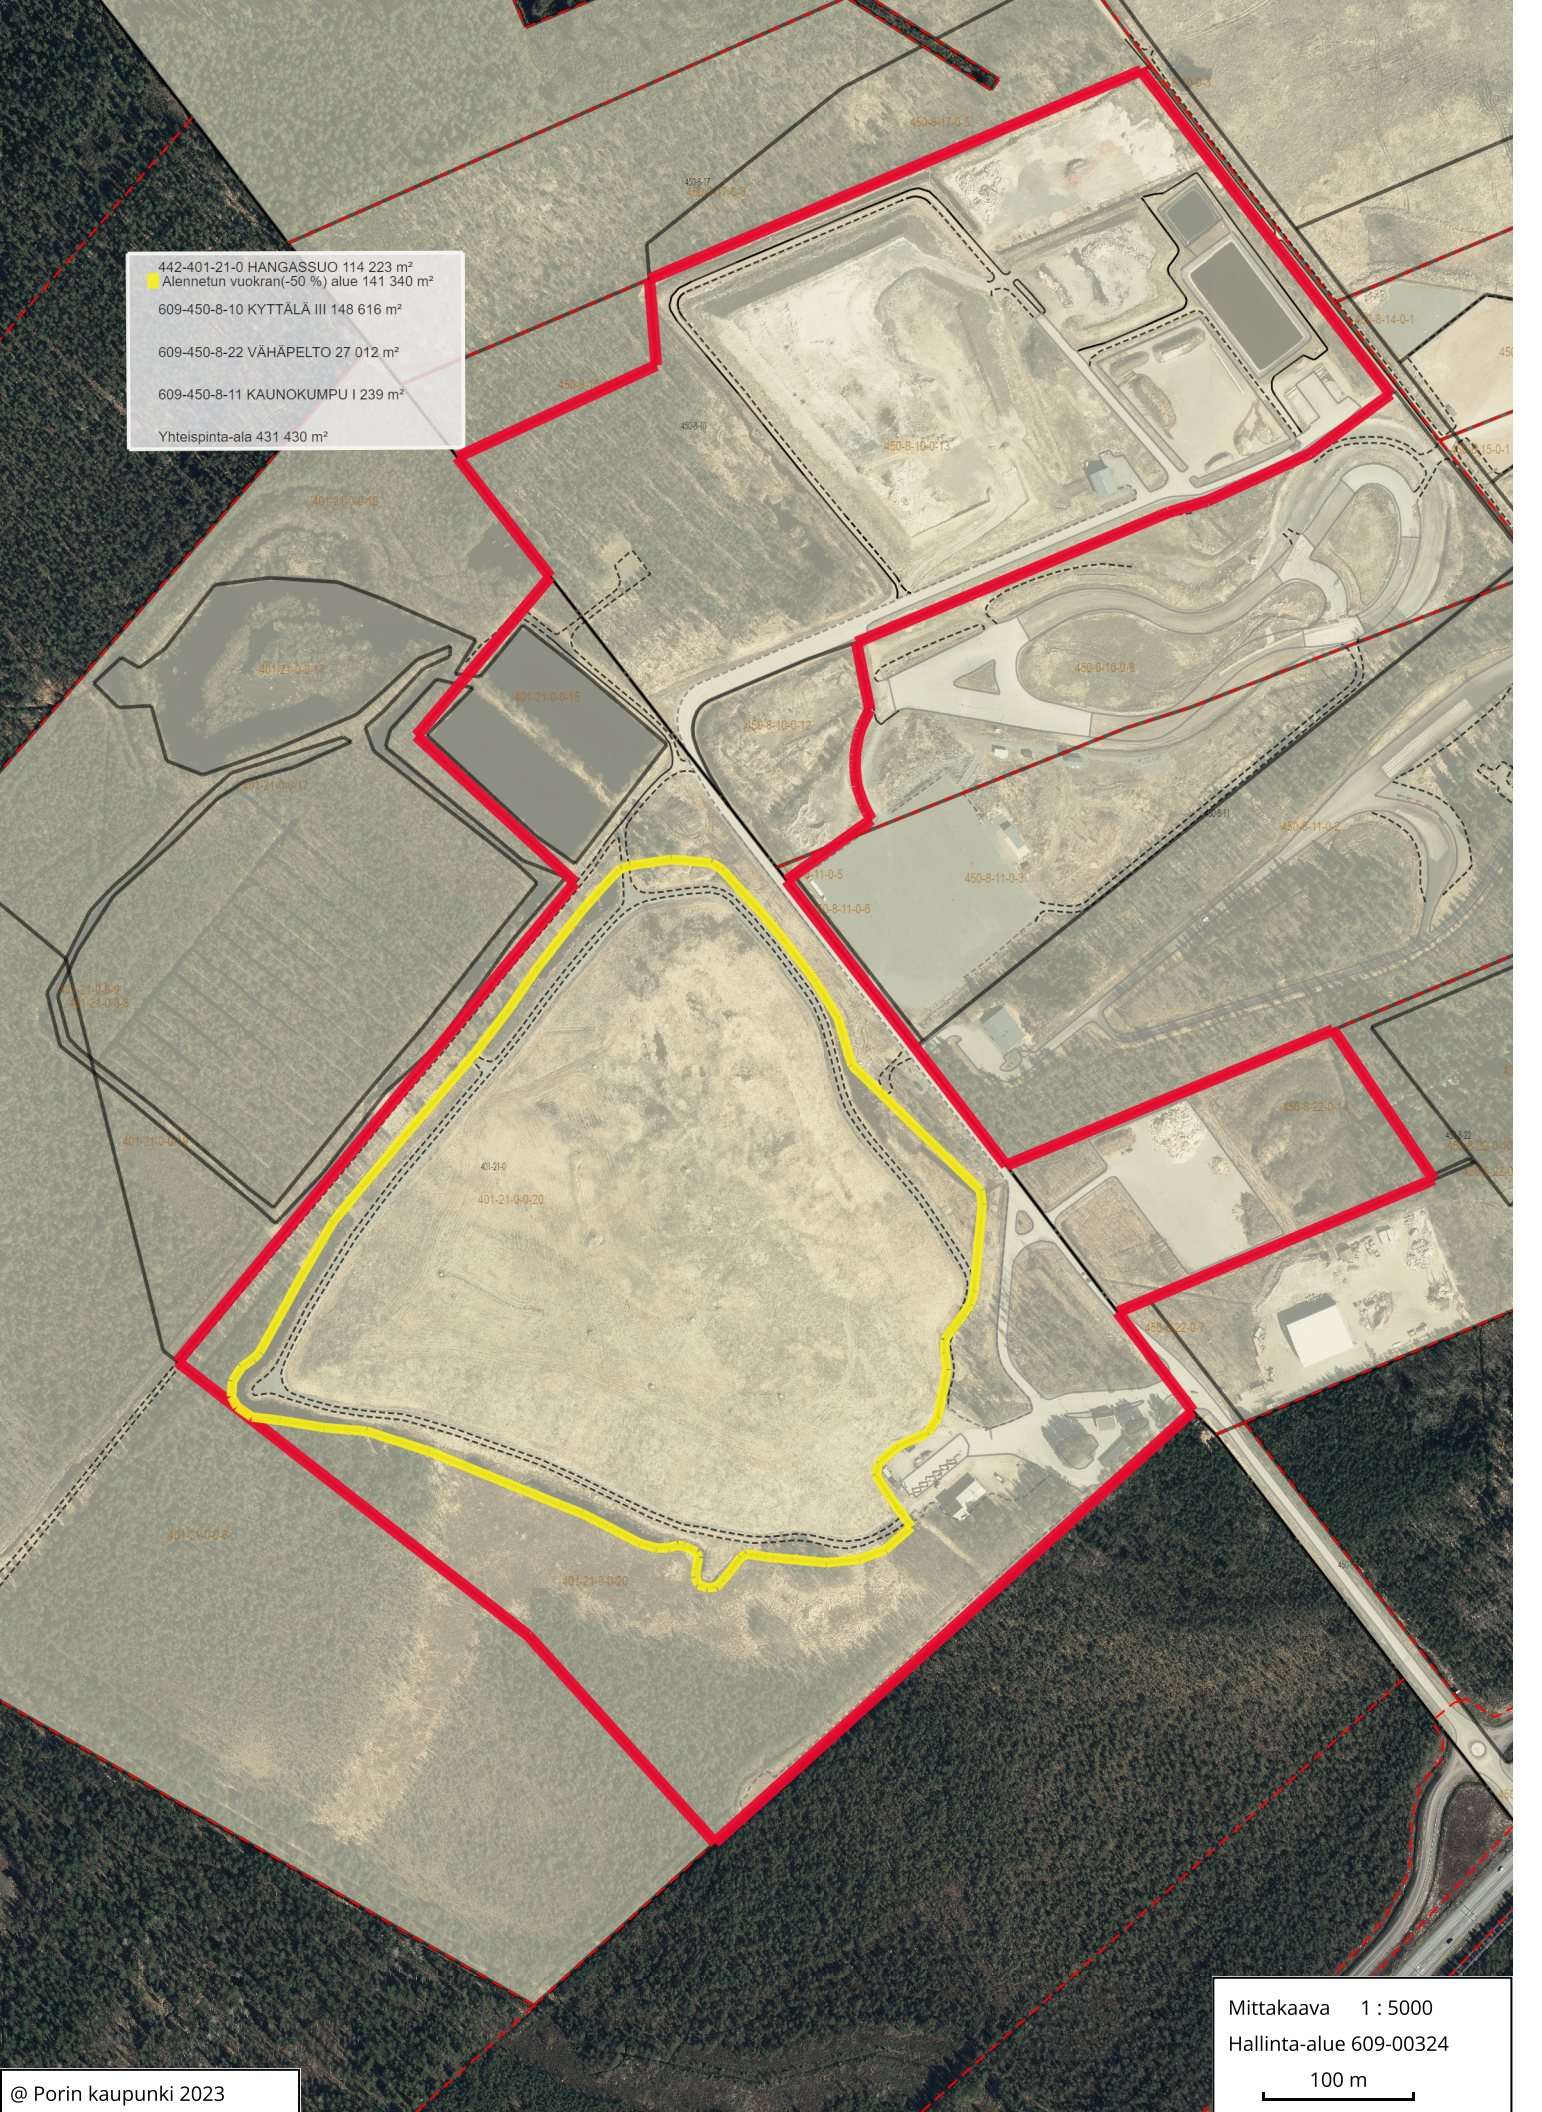

442-401-21-0 HANGASSUO 114 223 m²
Alennetun vuokran(-50 %) alue 141 340 m²
609-450-8-10 KYTTÄLÄ III 148 616 m²
609-450-8-22 VÄHÄPELTO 27 012 m²
609-450-8-11 KAUNOKUMPU I 239 m²
Yhteispinta-ala 431 430 m²

Mittakaava 1 : 5000

Hallinta-alue 609-00324

100 m